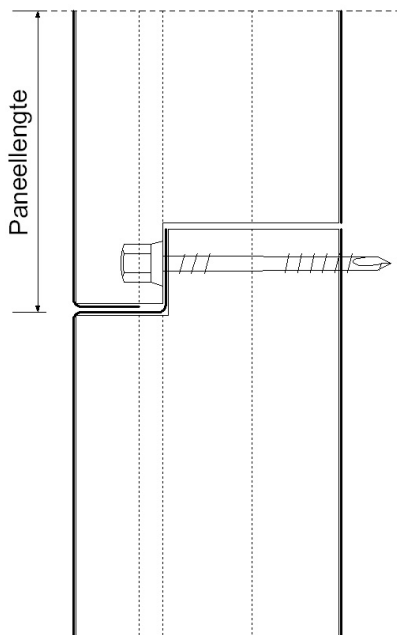

Handelsregister Amersfoort 08022425

BTW NL 0091 83 887 B01

Silk-BW

80 - 200 mm.

Silk-BW

Silk-BW

Silk-BW

Innovatieve Metaalbouwsystemen op Maat !