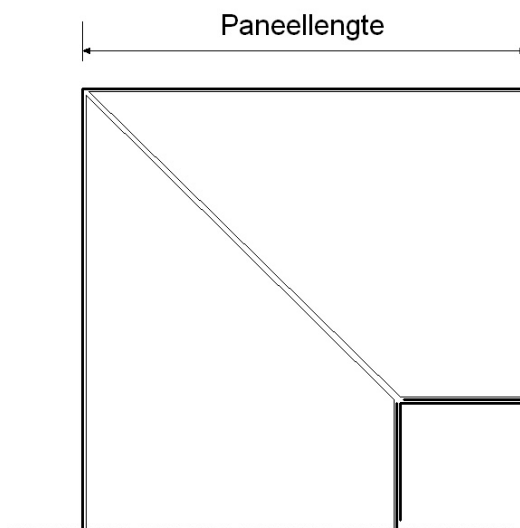

Handelsregister Amersfoort 08022425

BTW NL 0091 83 887 B01

Silk-BW

80 - 200 mm.

Silk-BW

Silk-BW

Silk-BW

Innovatieve Metaalbouwsystemen op Maat !