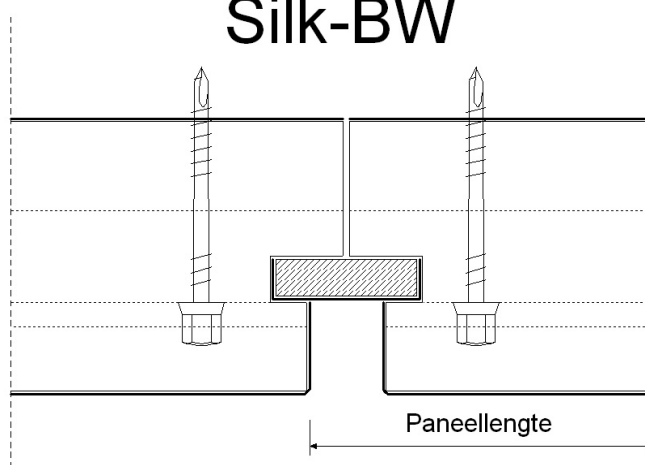

Handelsregister Amersfoort 08022425

BTW NL 0091 83 887 B01

Silk-BW

80 - 200 mm.

Silk-BW

Silk-BW

Silk-BW

Innovatieve Metaalbouwsystemen op Maat !